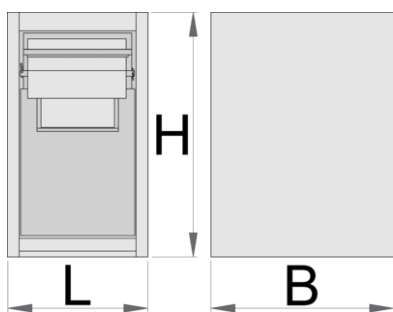

Prvek s košem a papírem

990BIN-BLACK

Profily

Vlastnosti produktu

- materiál: Premium Plus plech
- S 2 výsuvnými zásuvkami.
- V horní zásuvce lze umístit papírový válec o max. průměru 270 mm a max. délce 380mm. K dispozici je také místo na zadní straně zásuvky pro náhradní roli papíru.

- Spodní zásuvka obsahuje dva samostatné kontejnery na odpadky o celkové kapacitě 50 litrů; v prvním kontejneru mohou být odpadky vyhozeny klapkou na přední straně zásuvky.
- použitá ekologická barva standardu kvality Qualicoat

	L	B	H	
628810	475	650	870	41200

* Obrázky produktů jsou symbolické. Všechny rozměry jsou v mm a hmotnost v gramech. Všechny uvedené rozměry se mohou lišit v toleranci.