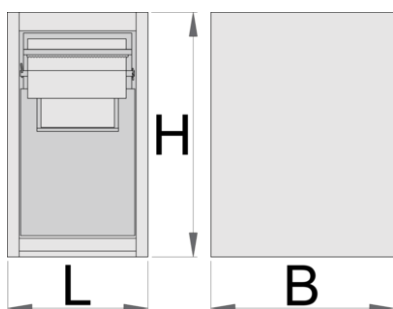

## Vlastnosti produktu

- materiál: Premium Plus plech
- S 2 výsuvnými zásuvkami.
- V horní zásuvce lze umístit papírový válec o max. průměru 270 mm a max. délce 380mm. K dispozici je také místo na zadní straně zásuvky pro náhradní roli papíru.

- Spodní zásuvka obsahuje dva samostatné kontejnery na odpadky o celkové kapacitě 50 litrů; v prvním kontejneru mohou být odpadky vyhozeny klapkou na přední straně zásuvky.
- použitá ekologická barva standardu kvality Qualicoat

	L	B	H	
628810	475	650	870	41200

\* Obrázky produktů jsou symbolické. Všechny rozměry jsou v mm a hmotnost v gramech. Všechny uvedené rozměry se mohou lišit v toleranci.