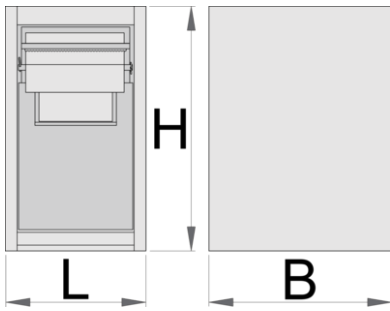

Cleaning support for modular work bench

990BIN-BLACK

配置文件

产品属性

- 材料:金属板材
- 带两个可拉出的抽屉

- 在上面的抽屉里可以放一大卷断点卷纸270mm*380mm。在抽屉的背面也有一个地方放多余的纸卷。
- 最底层抽屉有2个分装垃圾的容器，总容积50升;第一个容器有可能将垃圾放入抽屉正面的折叠门中。
- 环保无铅镉涂层

	L	B	H	
628810	475	650	870	41200

* Images of products are symbolic. All dimensions are in mm, and weight in grams. All listed dimensions may vary in tolerance.