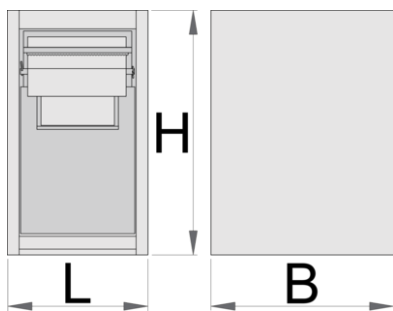

Cleaning support for modular work bench

990BIN-BLACK

配置文件

产品属性

- 材料:金属板材
- 带两个可拉出的抽屉

- 在上面的抽屉里可以放一大卷断点卷纸270mm*380mm。在抽屉的背面也有一个地方放多余的纸卷。
- 最底层抽屉有2个分装垃圾的容器，总容积50升;第一个容器有可能将垃圾放入抽屉正面的折叠门中。
- 环保无铅镉涂层

	L	B	H	
628810	475	650	870	41200

* Images of products are symbolic. All dimensions are in mm, and weight is in grams. All listed dimensions may vary in tolerance.