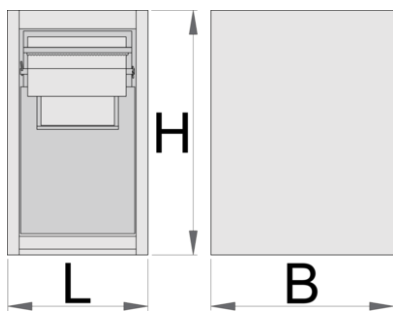

Cleaning support for modular work bench

990BIN-BLACK

配置文件

产品属性

- 材料:金属板材
- 带两个可拉出的抽屉

- 在上面的抽屉里可以放一大卷断点卷纸270mm*380mm。在抽屉的背面也有一个地方放多余的纸卷。
- 最底层抽屉有2个分装垃圾的容器，总容积50升;第一个容器有可能将垃圾放入抽屉正面的折叠门中。
- 环保无铅镉涂层

	L	B	H	
628810	475	650	870	41200

* Images of products are symbolic. All dimensions are in mm, and weight in grams. All listed dimensions may vary in tolerance.