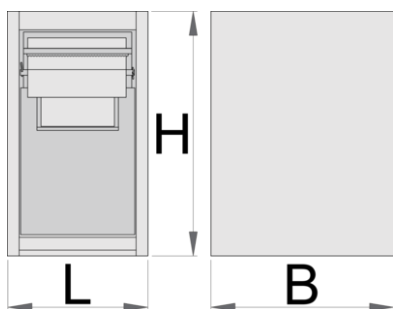

Podrška za čišćenje modularne radne stolice

990BIN-BLACK

Profili

Atributi proizvoda

- materijal: Premium Plus lim
- Sa 2 ladice za izvlačenje.

- U gornjoj ladici može se postaviti papirnatu rolnu max.fi 270mm i maks. dužina 380 mm. Postoji i mjesto na vanjskoj strani ladice za rezervnu rolnu papira.
- Najniža ladica ima 2 podijeljena spremnika za smeće, ukupni volumen 50 litara; prvi spremnik ima mogućnost staviti smeće kroz poklopac vrata na prednjoj strani ladice.
- obložena eko bojom Qualicoat standard kvalitetom

	L	B	H	
628810	475	650	870	41200

* Slike proizvoda su simbolične. Sve dimenzije su u mm, masa je u g.