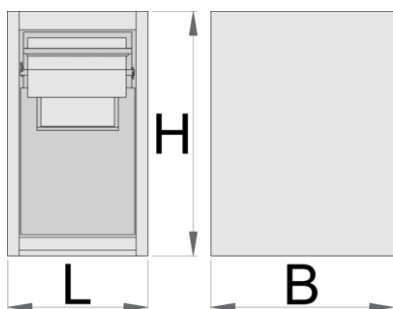

## Atributi proizvoda

- materijal: Premium Plus lim
- Sa 2 ladice za izvlačenje.

- U gornjoj ladici može se postaviti papirnatu rolnu max.fi 270mm i maks. dužina 380 mm. Postoji i mjesto na vanjskoj strani ladice za rezervnu rolnu papira.
- Najniža ladica ima 2 podijeljena spremnika za smeće, ukupni volumen 50 litara; prvi spremnik ima mogućnost staviti smeće kroz poklopac vrata na prednjoj strani ladice.
- obložena eko bojom Qualicoat standard kvalitetom

	L	B	H	
628810	475	650	870	41200

\* Slike proizvoda su simbolične. Sve dimenzije su u mm, masa je u g.