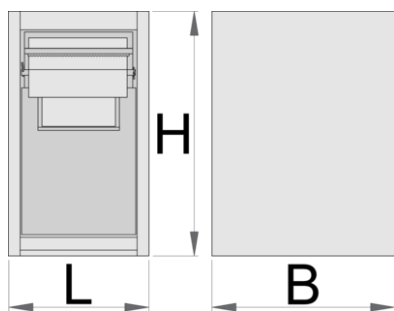

Модул с кошче и хартия

990BIN-BLACK

Профили

Параметри на продукта

- материал: premium PLUS ламарина
- С 2 напълно отваряеми чекмеджета
- В горното чекмедже може да се постави ролка хартия с максимум диаметър 270 mm и макс. дължина 380 mm. На задната страна на чекмеджето има и място за резервната ролка за хартия.

- Най-ниското чекмедже има 2 разделени контейнера за боклук, общ обем 50 литра; в първият контейнер има възможност да се изхвърли боклука през капака на предната страна на чекмеджето.
- покрити с еко цвят по стандарт за качество Qualicoat

	L	B	H	
628810	475	650	870	41200

* Снимките на продуктите са символични. Всички размери са в мм., теглото е в грамове .