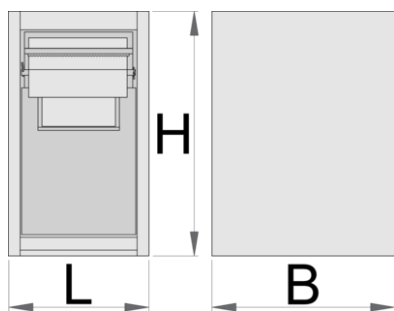

## Параметри на продукта

- материал: ламарина
- С 2 напълно отваряеми чекмеджета
- В горното чекмедже може да се постави ролка хартия с максимум диаметър 270 mm и макс. дължина 380 mm. На задната страна на чекмеджето има и място за резервната ролка за хартия.

- Най-ниското чекмедже има 2 разделени контейнера за боклук, общ обем 50 литра; в първият контейнер има възможност да се изхвърли боклука през капака на предната страна на чекмеджето.
- боядисани с екологична боя, несъдържаща кадмий и олово

|  |          |          |          |   |
|--|----------|----------|----------|---|
|  | <b>L</b> | <b>B</b> | <b>H</b> |  |
| 628810   | 475      | 650      | 870      | 41200   |

\* Снимките на продуктите са символични. Всички размери са в мм., теглото е в грамаве .