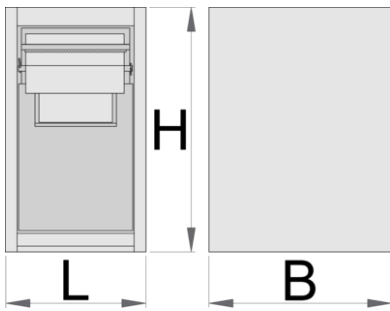

## Product attributen

- materiaal: Premium Plus plaatstaal
- Met 2 uittrekbare lades.
- In de bovenste lade kan een papierrol geplaatst worden met max. dia. 270mm en max. lengte 380mm. Er is ook een plaats aan de achterkant van de lade voor een reserve papierrol.

	L	B	H	
628810	475	650	870	41200

\* Afbeeldingen van producten zijn symbolisch. Alle afmetingen zijn in mm, en het gewicht in grammen. Alle vermelde afmetingen kunnen variëren in tolerantie.