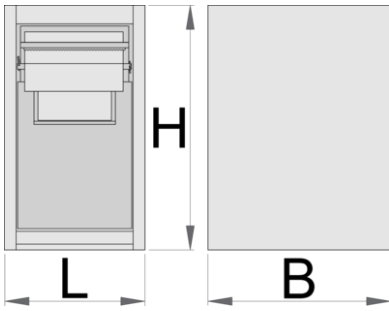

Prullenbak voor modulaire werkbank

990BIN-BLACK

Profielen

Product attributen

- materiaal: Premium Plus plaatstaal
- Met 2 uittrekbare lades.
- In de bovenste lade kan een papierrol geplaatst worden met max. dia. 270mm en max. lengte 380mm. Er is ook een plaats aan de achterkant van de lade voor een reserve papierrol.

- De onderste lade heeft 2 verdeelde containers voor afval, totaal volume 50 liter; de eerste container heeft de mogelijkheid om het afval door de klepdeur aan de voorzijde van de lade te doen.
- eco-lak volgens Qualicoat standaard

	L	B	H	
628810	475	650	870	41200

* Afbeeldingen van producten zijn symbolisch. Alle afmetingen zijn in mm, en het gewicht in grammen. Alle vermelde afmetingen kunnen variëren in tolerantie.