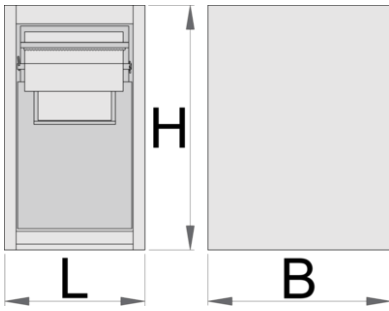

Prullenbak voor modulaire werkbank

990BIN-BLACK

Profielen

Product attributen

- materiaal: Premium Plus plaatstaal
- Met 2 uittrekbare lades.
- In de bovenste lade kan een papierrol geplaatst worden met max. dia. 270mm en max. lengte 380mm. Er is ook een plaats aan de achterkant van de lade voor een reserve papierrol.

- De onderste lade heeft 2 verdeelde containers voor afval, totaal volume 50 liter; de eerste container heeft de mogelijkheid om het afval door de klepdeur aan de voorzijde van de lade te doen.
- eco-lak volgens Qualicoat standaard

| | | | | |
|--|-----|-----|-----|---|
|  | L | B | H |  |
| 628810 | 475 | 650 | 870 | 41200 |

* Afbeeldingen van producten zijn symbolisch. Alle afmetingen zijn in mm, en het gewicht in grammen. Alle vermelde afmetingen kunnen variëren in tolerantie.