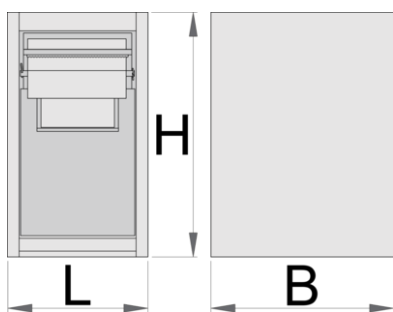

Elemente për tavolinë pune

990BIN-BLACK

Profiles

Product features

- Materiali: fletë metalike
- me 2 sirtarë
- Sirtari i sipërm mund të mbajë një rrotull letre max. fi 270 mm dhe max. gjatësia 380 mm. Ka gjithashtu një vend për një rrotull letre rezervë në anën e pasme të sirtarit.

- Sirtari më i ulët ka 2 pjesë të ndara për mbeturina, me një vëllim total prej 50 litrash; pjesa e parë (enë e veçantë) ka mundësi që mbeturinat të kalojnë nga dera në pjesën e përparme të sirtarit.
- veshura me llak e mjedisit me kadmium dhe të çojë ngjyra falas

	L	B	H	
628810	475	650	870	41200

* Imazhet e produkteve janë simbolike. Të gjitha dimensionet janë në mm, pesha në gram. Të gjitha dimensionet e listuara mund të ndryshojnë në tolerancë.