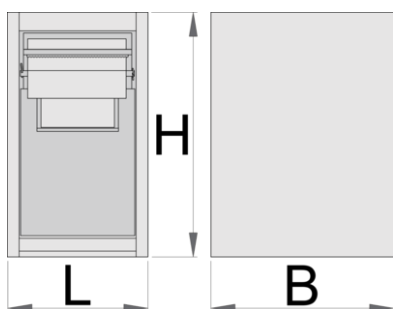

## Product features

- Materiali: fletë metalike
- me 2 sirtarë
- Sirtari i sipërm mund të mbajë një rrotull letre max. fi 270 mm dhe max. gjatësia 380 mm. Ka gjithashtu një vend për një rrotull letre rezervë në anën e pasme të sirtarit.

- Sirtari më i ulët ka 2 pjesë të ndara për mbeturina, me një vëllim total prej 50 litrash; pjesa e parë (enë e veçantë) ka mundësi që mbeturinat të kalojnë nga dera në pjesën e përparme të sirtarit.
- veshura me llak e mjedisit me kadmium dhe të çojë ngjyra falas

	L	B	H	
628810	475	650	870	41200

\* Imazhet e produkteve janë simbolike. Të gjitha dimensionet janë në mm, pesha në gram. Të gjitha dimensionet e listuara mund të ndryshojnë në tolerancë.