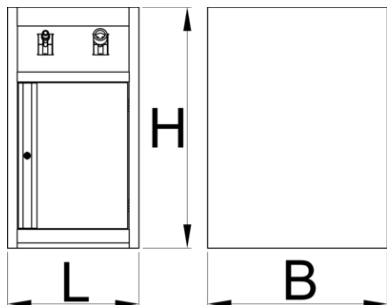

Napajalni element za modularni delovni pult

990PNE-BLACK

Profili

Atributi izdelka

- Izdelana iz premium PLUS pločevine za vzdržljivost in dolgo življenjsko dobo
- Vključuje dva navijalnika za električni kabel in cev za stisnjen zrak s funkcijo zagozditve in vzmetno funkcijo vračanja za brezskrbno delovanje.

- Navijalnik za električni kabel ima 13m kabla, primeren za 220V, zagotavlja večji doseg in enostaven priklop na električno omrežje.
- Navijalnik za cev stisnjenega zraka vključuje 10m cev na navijalniku in dodatnih 3m cevi za povezavo s kompresorjem ali sistemom za stisnjen zrak. Zunanji premer cevi je 12 mm, uporablja pa 1/4" priključek, zagotavlja večji pretok zraka z največjim delovnim tlakom 7 barov.
- Spodnji del omarice je namenjen shranjevanju in zaprt s kovinskimi vrati, ki jih je moč zakleniti.

	L	B	H	
628809	475	650	870	33000

* Slike proizvodov so simbolične. Vse dimenzije so v mm, masa v g. Vse navedene dimenzije lahko odstopajo v tolerančnih merah.

Accessories

Podstavek za ozki predalnik

Rezervni deli