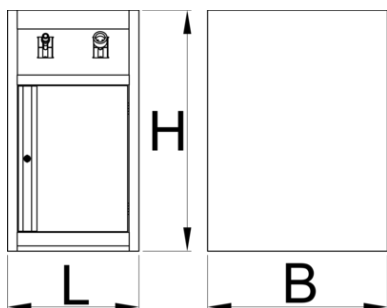

- Elektrická káblový bubon obsahuje 13 m kábel vhodný pre 220 V, ktorý zaisťuje dostatočný dosah a napájanie.
- Navijak hadice na stlačený vzduch obsahuje 10 m hadicu na bubne a ďalšiu 3 m hadicu na pripojenie k vzduchovému kompresoru alebo systému. Vonkajší priemer hadice je 12 mm a používa 1/4" konektor, ktorý poskytuje optimálne prúdenie vzduchu s maximálnym pracovným tlakom 7 barov.
- Spodná časť skrine je určená na uloženie a uzatvára sa uzamykateľnými kovovými dvierkami.

	L	B	H	
628809	475	650	870	33000

* Obrázky sú symbolické. Všetky rozmery sú v mm, hmotnosť je v g. Všetky udané rozmery sa môžu líšiť v rámci tolerancie.

Accessories

 Úzká skriňa na náradie pod základňou