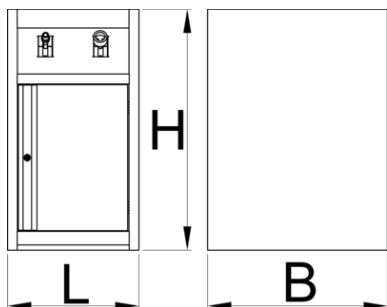

Barcode	L	B	H	Weight
628809	475	650	870	33000

\* Οι εικόνες των προϊόντων είναι συμβολικές. Όλες οι διαστάσεις είναι σε mm, το βάρος είναι σε γραμμάρια. Όλες οι αναφερόμενες διαστάσεις μπορεί να διαφέρουν σε ανοχές.