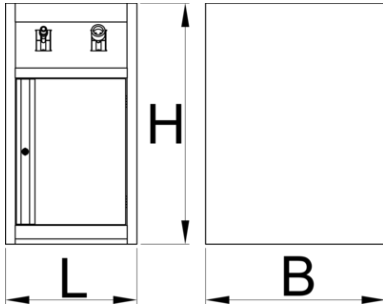

Support avec alimentation électrique pour établi modulaire

990PNE-BLACK

Profils

Description produit

- Crafted from premium PLUS sheet metal for durability and longevity
- Comprend deux enrouleurs, un câble électrique et un tuyau pour air comprimé avec fonction d'arrêt et de rappel par ressort pour un fonctionnement sans tracas.

- L'enrouleur de câble électrique est doté d'un câble de 13 m de 220 V, garantissant une portée et une alimentation suffisantes.
- L'enrouleur de tuyau d'air comprimé comprend un tuyau de 10 m et un tuyau supplémentaire de 3 m pour se connecter au compresseur d'air ou au système. Le diamètre extérieur du tuyau est de 12 mm et il utilise un connecteur 1/4", offrant un flux d'air optimal avec une pression maximale de 7 bars.
- La partie inférieure de l'armoire est dédiée au stockage et fermée par une porte métallique verrouillable.