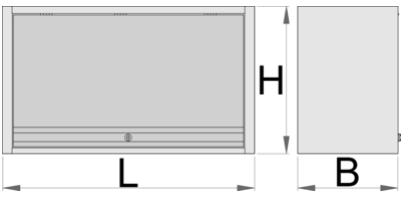

628808

L

1000

B

350

H

510

22400

* Ürünlerin resimleri semboliktir. Bütün boyutlar mm ve ağırlık gram cinsindedir.

Spare parts

Lock with keys

Telescop for door

Related products

Çalışma tezgahları için asma dolabı