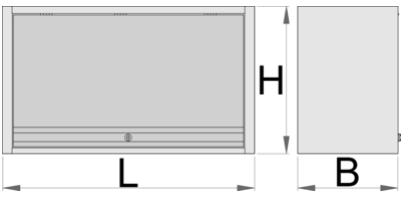

## Product features

- malzeme: sac metal
- Kilit ve katlanabilir anahtar ile kilitlemiş kapı
- lock with key included also foam keyring
- kadmiyum ve kurşun içermeyen renkle ekolojik lake kaplamalıdır
- Asma dolabının taşıma kapasitesi 1000mm olan maksimum yük kapasitesi, 4050, 1250mm ve 1500mm ise 50kg'dır. Rafın taşıma kapasitesi 15kg
- teleskopik mekanizmalı asma kapı
- kabinin alt kısmında bir ışık tutucu ayarlanmıştır
- 2 asılma imkanı - modüler çalışma tezgahının destek ayağı veya duvarda. Duvara asmak için ilave destek ekteedir.

\* Ürünlerin resimleri semboliktir. Bütün boyutlar mm ve ağırlık gram cinsindedir.