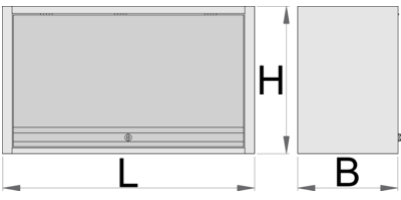

## Product features

- malzeme: sac metal
- Kilit ve katlanabilir anahtar ile kilitlemiş kapı
- lock with key included also foam keyring
- kadmiyum ve kurşun içermeyen renkle ekolojik lake kaplamalıdır
- Asma dolabının taşıma kapasitesi 1000mm olan maksimum yük kapasitesi, 4050, 1250mm ve 1500mm ise 50kg'dır. Rafın taşıma kapasitesi 15kg
- teleskopik mekanizmalı asma kapı
- kabinin alt kısmında bir ışık tutucu ayarlanmıştır
- 2 asılma imkanı - modüler çalışma tezgahının destek ayağı veya duvarda. Duvara asmak için ilave destek ektedir.

	L	B	H	
628808	1000	350	510	22400
629561	1250	350	510	25000

\* Ürünlerin resimleri semboliktir. Bütün boyutlar mm ve ağırlık gram cinsindedir.