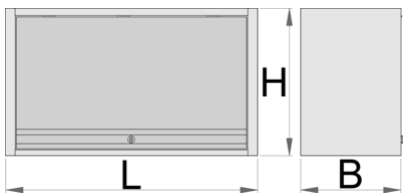

Omara viseča za pult

990CAU-BLACK

Profili

Atributi izdelka

- material: Premium Plus pločevina
- zaklepanje vrat s ključavnico in pregibnim ključem
- ključavnica s ključem vsebuje tudi obesek
- uporaba eko barve s standardom kvalitete QualiCoat
- maksimalna skupna nosilnost omare dolžine 1000mm je 40kg, 1250 in 1500mm pa 50 kg, nosilnost police je 15 kg
- dvizna vrata s teleskopskim mehanizmom
- na spodnji delu omare nameščen nosilec za luč
- dve možnosti obešanja: na stebre modularnega pulta ali na zid. Za obešanje na zid je priložena dodatna ojačitev.

628808

L

1000

B

350

H

510

22400

* Slike proizvodov so simbolične. Vse dimenzije so v mm, masa v g. Vse navedene dimenzije lahko odstopajo v tolerančnih merah.

Rezervni deli

Ključavnica s ključema

Teleskop za vrata

Related products

Omara viseča za pult