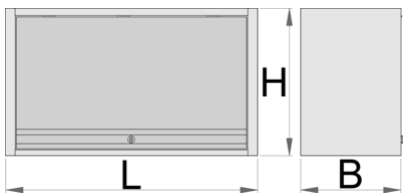

Omara viseča za pult

990CAU-BLACK

Profili

Atributi izdelka

- material: Premium Plus pločevina
- zaklepanje vrat s ključavnico in pregibnim ključem
- ključavnica s ključem vsebuje tudi obesek
- uporaba eko barve s standardom kvalitete QualiCoat
- maksimalna skupna nosilnost omare dolžine 1000mm je 40kg, 1250 in 1500mm pa 50 kg, nosilnost police je 15 kg
- dvizna vrata s teleskopskim mehanizmom
- na spodnji delu omare nameščen nosilec za luč
- dve možnosti obešanja: na stebre modularnega pulta ali na zid. Za obešanje na zid je priložena dodatna ojačitev.

	L	B	H	
628808	1000	350	510	22400
629561	1250	350	510	25000

* Slike proizvodov so simbolične. Vse dimenzije so v mm, teža v g. Vse navedene dimenzije lahko odstopajo v tolerančnih merah.

Rezervni deli

Ključavnica s ključema