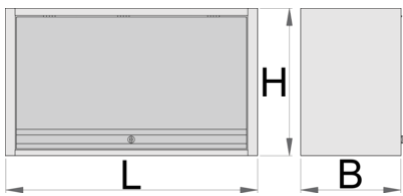

Omara viseča za pult

990CAU-BLACK

Profili

Atributi izdelka

- material: Premium Plus pločevina
- zaklepanje vrat s ključavnico in pregibnim ključem
- ključavnica s ključem vsebuje tudi obesek
- uporaba eko barve s standardom kvalitete QualiCoat
- maksimalna skupna nosilnost omare dolžine 1000mm je 40kg, 1250 in 1500mm pa 50 kg, nosilnost police je 15 kg
- dvizna vrata s teleskopskim mehanizmom
- na spodnji delu omare nameščen nosilec za luč
- dve možnosti obešanja: na stebre modularnega pulta ali na zid. Za obešanje na zid je priložena dodatna ojačitev.

	L	B	H	
628808	1000	350	510	22400
629561	1250	350	510	25000

* Slike proizvodov so simbolične. Vse dimenzije so v mm, masa v g. Vse navedene dimenzije lahko odstopajo v tolerančnih merah.

Rezervni deli

Ključavnica s ključema