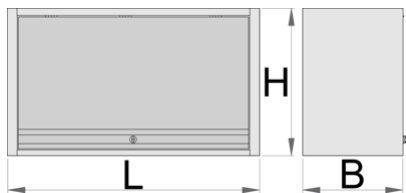

## Product features

- materiál: premium plus oceľový plech
- dvere zamknuté zámkom a skladacím kľúčom
- zámok s kľúčom vrátane penovej kľúčienky
- lakované ekologickou farbou QualiCoat
- maximálna zaťažiteľnosť dĺžky vešiaku 1000mm je 40kg, pre 1250mm a 1500mm je 50kg. Nosnosť police je 15kg
- závesné dvere s teleskopickým mechanizmom
- na spodnej časti skrinky je nastavený držiak svetla
- 2 možnosti zavesenia - na podperu modulárnej pracovnej dosky alebo na stenu. Na zavesenie na stenu je priložená ďalšia podpora.

	L	B	H	
628808	1000	350	510	22400
629561	1250	350	510	25000

\* Obrázky sú symbolické. Všetky rozmery sú v mm, hmotnosť je v g. Všetky udané rozmery sa môžu líšiť v rámci tolerancie.