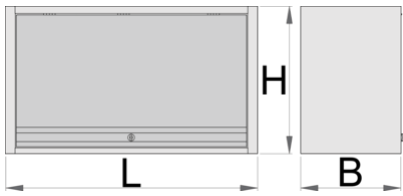

## Описание товара

- материал: листовая сталь Premium Plus
- запирается на замок со складным ключом
- замок и ключ в комплекте
- используется экологичное покрытие, соответствующее стандарту качества QualiCoat
- максимальная допустимая нагрузка подвесного шкафа длиной 1000 мм равна 40 кг, шкафа длиной 1250 мм и 1500 мм - 50 кг; допустимая нагрузка на полку - 15 кг
- навесная дверца с телескопическим лифтом
- в нижней части шкафа расположен держатель светильника
- 2 варианта установки - на опоре модульного верстака или на стене. Для установки на стену прилагается дополнительная опора.