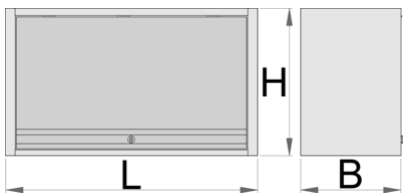

## Описание товара

- материал: листовая сталь Premium Plus
- запирается на замок со складным ключом
- замок и ключ в комплекте
- используется экологичное покрытие, соответствующее стандарту качества QualiCoat
- максимальная допустимая нагрузка подвесного шкафа длиной 1000 мм равна 40 кг, шкафа длиной 1250 мм и 1500 мм - 50 кг; допустимая нагрузка на полку - 15 кг
- навесная дверца с телескопическим лифтом
- в нижней части шкафа расположен держатель светильника
- 2 варианта установки - на опоре модульного верстака или на стене. Для установки на стену прилагается дополнительная опора.

	L	B	H	
628808	1000	350	510	22400
629561	1250	350	510	25000

\* Изображения продуктов носят демонстрационный характер. Все размеры указаны в миллиметрах, вес в граммах.