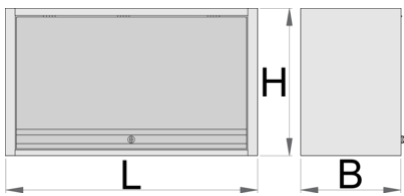

## Описание товара

- материал: листовая сталь Premium Plus
- запирается на замок со складным ключом
- замок и ключ в комплекте
- используется экологичное покрытие, соответствующее стандарту качества QualiCoat
- максимальная допустимая нагрузка подвесного шкафа длиной 1000 мм равна 40 кг, шкафа длиной 1250 мм и 1500 мм - 50 кг; допустимая нагрузка на полку - 15 кг
- навесная дверца с телескопическим лифтом
- в нижней части шкафа расположен держатель светильника
- 2 варианта установки - на опоре модульного верстака или на стене. Для установки на стену прилагается дополнительная опора.

	L	B	H	
628808	1000	350	510	22400
629561	1250	350	510	25000

\* Изображения продуктов носят демонстрационный характер. Все размеры указаны в миллиметрах, вес в граммах.