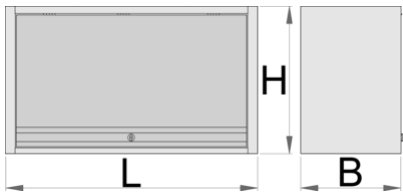

## Product features

- материјал: специјален ПЛУС челичен лим
- вратата е заклучена со клуч за заклучување и преклопување
- брава со клуч вклучува и привезок
- обложена со еко боја на QualiCoat стандард за квалитет
- максималниот капацитет на товарот на должината на висината на кабинетот 1000мм е 40кг, за 1250мм и 1500мм е 50кг. Капацитетот на полнење е 15кг
- виси врата со телескопски механизам
- на долниот дел од кабинетот е поставен држач за светлина
- 2 можности за виси - на ногарката на модуларен работен стол или на сид. За закачување на сид дополнителна поддршка е затворен.

	L	B	H	
628808	1000	350	510	22400
629561	1250	350	510	25000

\* Сликите на производите се симболични. Сите димензии се во мм, тежината е во грамови. Сите наведени димензии може да се разликуваат во ниво на толеранција