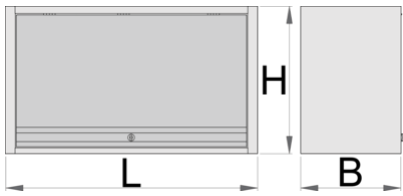

Висечки ормар за работни клупи

990CAU-BLACK

Profiles

Product features

- материјал: специјален ПЛУС челичен лим
- вратата е заклучена со клуч за заклучување и преклопување
- брава со клуч вклучува и привезок
- обложена со еко боја на QualiCoat стандард за квалитет
- максималниот капацитет на товарот на должината на висината на кабинетот 1000мм е 40кг, за 1250мм и 1500мм е 50кг. Капацитетот на полнење е 15кг
- виси врата со телескопски механизам
- на долниот дел од кабинетот е поставен држач за светлина
- 2 можности за виси - на ногарката на модуларен работен стол или на сид. За закачување на сид дополнителна поддршка е затворен.

628808

L

1000

B

350

H

510

22400

* Сликите на производите се симболични. Сите димензии се во мм, тежината е во грамови. Сите наведени димензии може да се разликуваат во ниво на толеранција

Spare parts

Брава со клучеви

Telescop for door

Related products