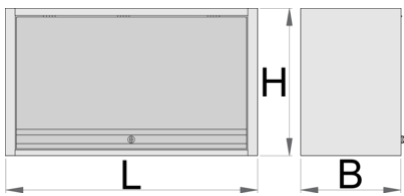

Висечки ормар за работни клупи

990CAU-BLACK

Profiles

Product features

- материјал: специјален ПЛУС челичен лим
- вратата е заклучена со клуч за заклучување и преклопување
- брава со клуч вклучува и привезок
- обложена со еко боја на QualiCoat стандард за квалитет
- максималниот капацитет на товарот на должината на висината на кабинетот 1000мм е 40кг, за 1250мм и 1500мм е 50кг. Капацитетот на полнење е 15кг
- виси врата со телескопски механизам
- на долниот дел од кабинетот е поставен држач за светлина
- 2 можности за виси - на ногарката на модуларен работен стол или на сид. За закачување на сид дополнителна поддршка е затворен.

628808

L

1000

B

350

H

510

22400

* Сликите на производите се симболични. Сите димензии се во мм, тежината е во грамови. Сите наведени димензии може да се разликуваат во ниво на толеранција

Spare parts

Брава со клучеви

Telescop for door

Related products