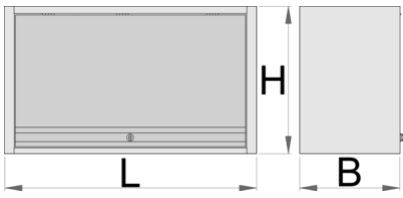

워크 벤치용 행잉 캐비닛

990CAU-BLACK

프로파일

제품 특징

- 재질: 프리미엄 플러스 메탈
- 잠금 장치와 접이식 키가 잇는 도어 잠금장치
- 폼 키링이 포함된 키가 잇는 잠금 장치
- QualiCoat 품질 표준의 친환경 색상으로 코팅
- 행잉 캐비닛 1000mm의 최대 하중 용량은 40kg, 1250mm 및 1500mm의 경우 50kg입니다. 선반의 하중은 15kg입니다.
- 텔레스코픽 메커니즘이 잇는 행잉 도어
- 캐비닛의 바닥 부분에는 라이트 홀더가 있습니다.
- 두가지 거는 방법 - 모듈러 워크벤치의 지지대 또는 벽. 벽에 걸기 위한 추가 지지대가 동봉되어 있습니다.

	L	B	H	
--	----------	----------	----------	---

628808

1000

350

510

22400

* Images of products are symbolic. All dimensions are in mm, and weight in grams. All listed dimensions may vary in tolerance.

스페어 파트