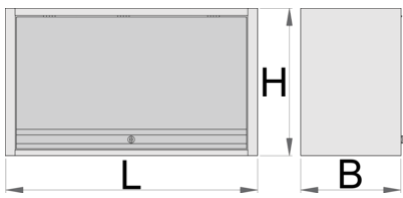

## Attributi del prodotto

- materiale: lamiera di metallo PLUS premium
- chiusura porta con serratura e chiave pieghevole
- serratura con chiave inclusa, portachiavi in schiuma
- laccatura ecologica con colori senza cadmio e piombo
- La capacità di carico massima dell'armadietto pensile lungo 1000 mm è di 40 kg, mentre di quelli lunghi 1250 mm e 1500 mm è di 50 kg. La capacità di carico del ripiano è di 15 kg.
- Scorrevole con meccanismo telescopico.
- Sulla parte inferiore dell'armadietto è presente un supporto luce.
- Si può appendere in 2 modi: sulla gamba di supporto del banco da lavoro, oppure sulla parete. Per eseguire il fissaggio alla parete, è incluso un ulteriore supporto.

	L	B	H	
628808	1000	350	510	22400
629561	1250	350	510	25000

\* Le immagini dei prodotti sono puramente simboliche. Tutte le dimensioni sono in mm, peso in grammi.