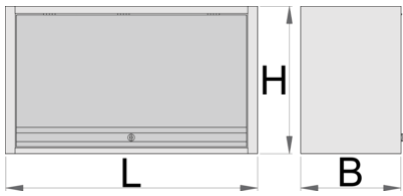

Armadio pensile per banchi da lavoro

990CAU-BLACK

Profili

Attributi del prodotto

- materiale: lamiera di metallo PLUS premium
- chiusura porta con serratura e chiave pieghevole
- serratura con chiave inclusa, portachiavi in schiuma
- laccatura ecologica con colori senza cadmio e piombo
- La capacità di carico massima dell'armadietto pensile lungo 1000 mm è di 40 kg, mentre di quelli lunghi 1250 mm e 1500 mm è di 50 kg. La capacità di carico del ripiano è di 15 kg.
- Scorrevole con meccanismo telescopico.
- Sulla parte inferiore dell'armadietto è presente un supporto luce.
- Si può appendere in 2 modi: sulla gamba di supporto del banco da lavoro, oppure sulla parete. Per eseguire il fissaggio alla parete, è incluso un ulteriore supporto.

628808

L

1000

B

350

H

510

22400