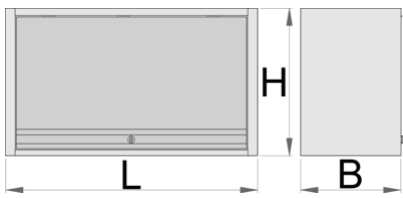

Armadietto pensile per banchi da lavoro

990CAU-BLACK

Profili

Attributi del prodotto

- materiale: lamiera di metallo PLUS premium
- chiusura porta con serratura e chiave pieghevole
- serratura con chiave inclusa, portachiavi in schiuma
- laccatura ecologica con colori senza cadmio e piombo
- La capacità di carico massima dell'armadietto pensile lungo 1000 mm è di 40 kg, mentre di quelli lunghi 1250 mm e 1500 mm è di 50 kg. La capacità di carico del ripiano è di 15 kg.
- Scorrevole con meccanismo telescopico.
- Sulla parte inferiore dell'armadietto è presente un supporto luce.
- Si può appendere in 2 modi: sulla gamba di supporto del banco da lavoro, oppure sulla parete. Per eseguire il fissaggio alla parete, è incluso un ulteriore supporto.

	L	B	H	
628808	1000	350	510	22400
629561	1250	350	510	25000

* Le immagini dei prodotti sono puramente simboliche. Tutte le dimensioni sono in mm, peso in grammi.

Parti di ricambio

Serratura con chiavi

Telescop for door