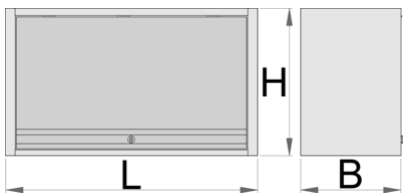

Függesztett szekrény munkapadokhoz

990CAU-BLACK

Profilok

Termékjellemzők

- anyaga: Premium Plus acéllemez
- ajtó kulccsal zárható
- mellékelt habszivacs kulcstartóval
- környezetbarát porszórt festékbevonattal QualiCoat minőségi szabvány szerint
- Az 1000 mm széles függesztett szekrény terhelhetősége 40 kg, az 1250 mm és 1500 mm széles szekrényeké 50 kg. Az egyes polcok terhelhetősége 15 kg.
- felfelé nyíló ajtó teleszkópos mechanizmussal
- a szekrény alsó részén fénycsőtartó konzol
- Moduláris munkapadok támasztólábaira vagy falra függeszthető. A falra történő rögzítéshez szükséges kiegészítők mellékelve.

	L	B	H	
628808	1000	350	510	22400
629561	1250	350	510	25000

* A termékeképek illusztrációk. Minden feltüntetett méret milliméterben, a tömegek grammban. Az összes feltüntetett méret eltérhet a toleranciának megfelelően.