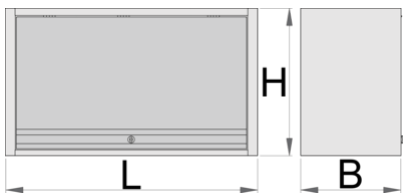

Függesztett szekrény munkapadokhoz

990CAU-BLACK

Profilok

Termékjellemzők

- anyaga: Premium Plus acéllemez
- ajtó kulccsal zárható
- mellékelt habszivacs kulcstartóval
- környezetbarát porszórt festékbevonattal QualiCoat minőségi szabvány szerint
- Az 1000 mm széles függesztett szekrény terhelhetősége 40 kg, az 1250 mm és 1500 mm széles szekrényeké 50 kg. Az egyes polcok terhelhetősége 15 kg.
- felfelé nyíló ajtó teleszkópos mechanizmussal
- a szekrény alsó részén fénycsőtartó konzol
- Moduláris munkapadok támasztólábaira vagy falra függeszthető. A falra történő rögzítéshez szükséges kiegészítők mellékelve.

628808

L

1000

B

350

H

510

22400