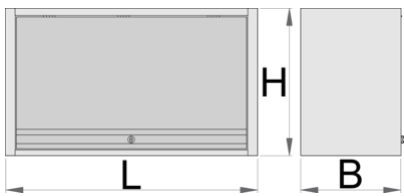

Viseći ormarić za radne stolove

990CAU-BLACK

Profili

Atributi proizvoda

- materijal: Premium Plus lim
- Mogućnost zaključavanja vrata s bravom i pregibnim ključem
- Brava sa ključem i privjeskom
- ekološki lak bez olova i kadmija
- Maksimalna nosivost visećeg ormarića dužine 1000 mm je 40 kg, a 1250 mm i 1500 mm je 50 kg. Nosivost police je 15kg
- Viseća vrata s teleskopskim mehanizmom
- Na donjem dijelu ormarića postavljen je držač svjetla
- Mogućnost vješanja na stupove modularnog radnog stola ili na zid. Dodatno ojačanje je pričvršćeno na zidu.

	L	B	H	
628808	1000	350	510	22400
629561	1250	350	510	25000

* Slike proizvoda su simbolične. Sve dimenzije su u mm, masa je u g.

Rezervni djelovi

Lock with keys

Telescop for door

Related products

Ormar viseći za radni stol