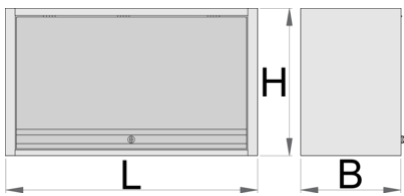

Viseći ormarić za radne stolove

990CAU-BLACK

Profili

Atributi proizvoda

- materijal: Premium Plus lim
- Mogućnost zaključavanja vrata s bravom i pregibnim ključem
- Brava sa ključem i privjeskom
- ekološki lak bez olova i kadmija
- Maksimalna nosivost visećeg ormarića dužine 1000 mm je 40 kg, a 1250 mm i 1500 mm je 50 kg. Nosivost police je 15kg
- Viseća vrata s teleskopskim mehanizmom
- Na donjem dijelu ormarića postavljen je držač svjetla
- Mogućnost vješanja na stupove modularnog radnog stola ili na zid. Dodatno ojačanje je pričvršćeno na zidu.

628808

L

1000

B

350

H

510

22400

* Slike proizvoda su simbolične. Sve dimenzije su u mm, masa je u g.

Rezervni dijelovi

Lock with keys

Telescop for door

Related products

Ormar viseći za radni stol