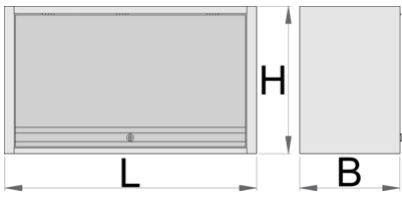

## Atributi proizvoda

- materijal: Premium Plus lim
- Mogućnost zaključavanja vrata s bravom i pregibnim ključem
- Brava sa ključem i privjeskom
- ekološki lak bez olova i kadmija
- Maksimalna nosivost visećeg ormarića dužine 1000 mm je 40 kg, a 1250 mm i 1500 mm je 50 kg. Nosivost police je 15kg
- Viseća vrata s teleskopskim mehanizmom
- Na donjem dijelu ormarića postavljen je držač svjetla
- Mogućnost vješanja na stupove modularnog radnog stola ili na zid. Dodatno ojačanje je pričvršćeno na zidu.

	L	B	H	
628808	1000	350	510	22400
629561	1250	350	510	25000

\* Slike proizvoda su simbolične. Sve dimenzije su u mm, masa je u g.