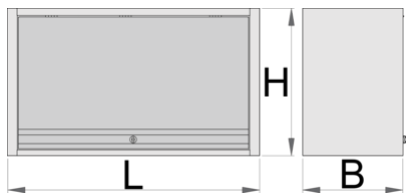

Κρεμαστό ντουλάπι για πάγκο εργασίας

990CAU-BLACK

Προφίλ

Χαρακτηριστικά προϊόντος

- Υλικό: premium plus χαλυβδόφυλλο
- Η πόρτα κλειδώνει με σπαστό κλειδί
- κλειδαριά με κλειδί, που περιλαμβάνει μπρελόκ από αφρώδες υλικό
- οικολογικό λακάρισμα με χρώμα ποιότητας προτύπου QualiCoat
- η μέγιστη αντοχή φορτίου του κρεμαστού ντουλαπιού με μήκος 1000mm είναι 40kg, για τα 1250mm και 1500mm είναι 50kg. Η αντοχή φορτίου του ραφιού είναι 15kg
- Πόρτα με τηλεσκοπικό μηχανισμό
- Στο κάτω μέρος του ντουλαπιού έχει διακόπτη φωτός
- 2 δυνατότητες ανάρτησης - στο πόδι στήριξης του πάγκου εργασίας ή στον τοίχο. Για την ανάρτηση στον τοίχο υπάρχει πρόσθετη υποστήριξη.

	L	B	H	
628808	1000	350	510	22400
629561	1250	350	510	25000

* Οι εικόνες των προϊόντων είναι συμβολικές. Όλες οι διαστάσεις είναι σε mm, το βάρος είναι σε γραμμάρια. Όλες οι αναφερόμενες διαστάσεις μπορεί να διαφέρουν σε ανοχές.