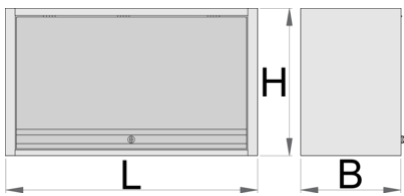

Κρεμαστό ντουλάπι για πάγκο εργασίας

990CAU-BLACK

Προφίλ

Χαρακτηριστικά προϊόντος

- Υλικό: premium plus χαλυβδόφυλλο
- Η πόρτα κλειδώνει με σπαστό κλειδί
- κλειδαριά με κλειδί, που περιλαμβάνει μπρελόκ από αφρώδες υλικό
- οικολογικό λακάρισμα με χρώμα ποιότητας προτύπου Qualicoat
- η μέγιστη αντοχή φορτίου του κρεμαστού ντουλαπιού με μήκος 1000mm είναι 40kg, για τα 1250mm και 1500mm είναι 50kg. Η αντοχή φορτίου του ραφιού είναι 15kg
- Πόρτα με τηλεσκοπικό μηχανισμό
- Στο κάτω μέρος του ντουλαπιού έχει διακόπτη φωτός
- 2 δυνατότητες ανάρτησης - στο πόδι στήριξης του πάγκου εργασίας ή στον τοίχο. Για την ανάρτηση στον τοίχο υπάρχει πρόσθετη υποστήριξη.

628808

L

1000

B

350

H

510

22400

* Οι εικόνες των προϊόντων είναι συμβολικές. Όλες οι διαστάσεις είναι σε mm, το βάρος είναι σε γραμμάρια. Όλες οι αναφερόμενες διαστάσεις μπορεί να διαφέρουν σε ανοχές.

Ανταλλακτικά

Lock with keys

Telescop for door