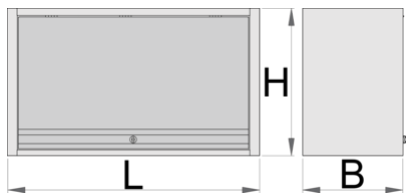

Κρεμαστό ντουλάπι για πάγκο εργασίας

990CAU-BLACK

Προφίλ

Χαρακτηριστικά προϊόντος

- Υλικό: premium plus χαλυβδόφυλλο
- Η πόρτα κλειδώνει με σπαστό κλειδί
- κλειδαριά με κλειδί, που περιλαμβάνει μπρελόκ από αφρώδες υλικό
- οικολογικό λακάρισμα με χρώμα ποιότητας προτύπου Qualicoat
- η μέγιστη αντοχή φορτίου του κρεμαστού ντουλαπιού με μήκος 1000mm είναι 40kg, για τα 1250mm και 1500mm είναι 50kg. Η αντοχή φορτίου του ραφιού είναι 15kg
- Πόρτα με τηλεσκοπικό μηχανισμό
- Στο κάτω μέρος του ντουλαπιού έχει διακόπτη φωτός
- 2 δυνατότητες ανάρτησης - στο πόδι στήριξης του πάγκου εργασίας ή στον τοίχο. Για την ανάρτηση στον τοίχο υπάρχει πρόσθετη υποστήριξη.

	L	B	H	
628808	1000	350	510	22400
629561	1250	350	510	25000

* Οι εικόνες των προϊόντων είναι συμβολικές. Όλες οι διαστάσεις είναι σε mm, το βάρος είναι σε γραμμάρια. Όλες οι αναφερόμενες διαστάσεις μπορεί να διαφέρουν σε ανοχές.