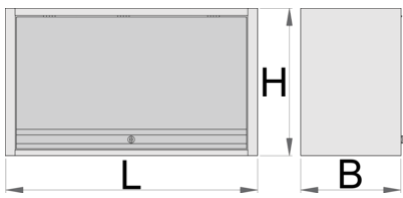

Armoire suspendue pour établi

990CAU-BLACK

Profils

Description produit

- matière : tôle Premium Plus
- Porte verrouillable avec serrure et clé pliante
- serrure à clé, un porte clé mousse inclu
- laque éco à la norme Qualicoat
- La capacité de charge maximale de l'armoire suspendue de longueur 1000 mm est de 40 kg, pour 1 250 mm et 1 500 mm: 50 kg. La capacité de charge de l'étagère est de 15 kg.
- porte suspendue avec mécanisme télescopique
- sur la partie inférieure de l'armoire se trouve un support de lumière
- 2 possibilités de suspension - sur la jambe d'appui de l'établi modulaire ou sur le mur. Pour accrocher au mur, un support supplémentaire est inclus.

	L	B	H	
628808	1000	350	510	22400
629561	1250	350	510	25000

* Les images des produits ne sont pas contractuelles. Toutes les dimensions sont en mm, les poids en grammes.

Pièces de rechange

Serrure + clés