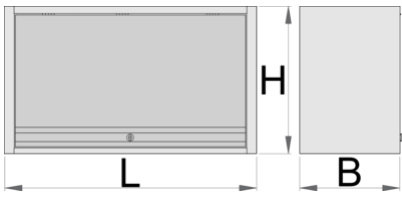

Armoire suspendue pour établi

990CAU-BLACK

Profils

Description produit

- matière : tôle Premium Plus
- Porte verrouillable avec serrure et clé pliante
- serrure à clé, un porte clé mousse inclu
- laque éco à la norme QualiCoat
- La capacité de charge maximale de l'armoire suspendue de longueur 1000 mm est de 40 kg, pour 1250 mm et 1500 mm: 50 kg. La capacité de charge de l'étagère est de 15 kg.
- porte suspendue avec mécanisme télescopique
- sur la partie inférieure de l'armoire se trouve un support de lumière
- 2 possibilités de suspension - sur la jambe d'appui de l'établi modulaire ou sur le mur. Pour accrocher au mur, un support supplémentaire est inclus.

	L	B	H	
628808	1000	350	510	22400
629561	1250	350	510	25000

* Les images des produits ne sont pas contractuelles. Toutes les dimensions sont en mm, les poids en grammes.

Pièces de rechange

Serrure + clés