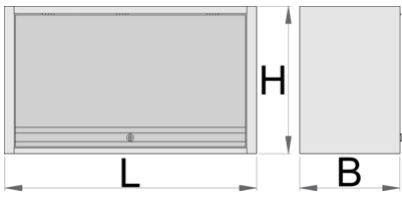

Armoire suspendue pour établi

990CAU-BLACK

Profils

Description produit

- matière : tôle Premium Plus
- Porte verrouillable avec serrure et clé pliante
- serrure à clé, un porte clé mousse inclu
- laque éco à la norme QualiCoat
- La capacité de charge maximale de l'armoire suspendue de longueur 1000 mm est de 40 kg, pour 1 250 mm et 1 500 mm: 50 kg. La capacité de charge de l'étagère est de 15 kg.
- porte suspendue avec mécanisme télescopique
- sur la partie inférieure de l'armoire se trouve un support de lumière
- 2 possibilités de suspension - sur la jambe d'appui de l'établi modulaire ou sur le mur. Pour accrocher au mur, un support supplémentaire est inclus.

	L	B	H	
628808	1000	350	510	22400
629561	1250	350	510	25000

* Les images des produits ne sont pas contractuelles. Toutes les dimensions sont en mm, les poids en grammes.

Pièces de rechange

Serrure + clés