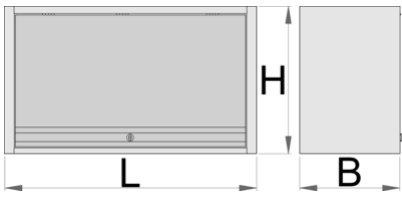

Armoire suspendue pour établi

990CAU-BLACK

Profils

Description produit

- matière : tôle Premium Plus
- Porte verrouillable avec serrure et clé pliante
- serrure à clé, un porte clé mousse inclu
- laque éco à la norme QualiCoat
- La capacité de charge maximale de l'armoire suspendue de longueur 1000 mm est de 40 kg, pour 1 250 mm et 1 500 mm: 50 kg. La capacité de charge de l'étagère est de 15 kg.
- porte suspendue avec mécanisme télescopique
- sur la partie inférieure de l'armoire se trouve un support de lumière
- 2 possibilités de suspension - sur la jambe d'appui de l'établi modulaire ou sur le mur. Pour accrocher au mur, un support supplémentaire est inclus.

628808

L

1000

B

350

H

510

22400

* Les images des produits ne sont pas contractuelles. Toutes les dimensions sont en mm, les poids en grammes.

Pièces de rechange

Serrure + clés

Telescop for door

Related products

Meuble suspendu pour établis