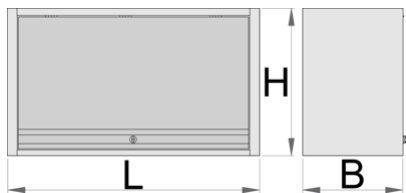

Závěsná skříňka pro pracovní stoly

990CAU-BLACK

Profily

Vlastnosti produktu

- materiál: Premium Plus plech
- Uzamykatelné dveře zámkem se sklápěcím klíčem
- součástí zámku je také pěnový přívěšek na klíče
- použitá ekologická barva standardu kvality QualiCoat
- maximální nosnost skříňky o délce 1000mm je 40kg, pro 1250mm a 1500mm je 50kg. Nosnost police je 15kg
- zavěšené dveře s teleskopickým mechanismem
- ve spodní části skříňky je držák světla
- 2 možnosti zavěšení: na podpěře modulového pracovního stolu nebo na stěnu, pro zavěšení na stěnu, je k dispozici další závěsný prvek

	L	B	H	
628808	1000	350	510	22400
629561	1250	350	510	25000

* Obrázky produktů jsou symbolické. Všechny rozměry jsou v mm a hmotnost v gramech. Všechny uvedené rozměry se mohou lišit v toleranci.

náhradní části