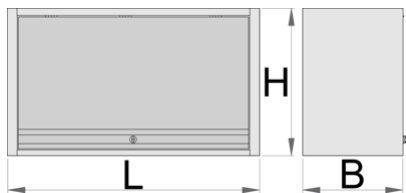

Závěsná skříňka pro pracovní stoly

990CAU-BLACK

Profily

Vlastnosti produktu

- materiál: Premium Plus plech
- Uzamykatelné dveře zámkem se sklápěcím klíčem
- součástí zámku je také pěnový přívěšek na klíče
- použitá ekologická barva standardu kvality QualiCoat
- maximální nosnost skříňky o délce 1000mm je 40kg, pro 1250mm a 1500mm je 50kg. Nosnost police je 15kg
- zavěšené dveře s teleskopickým mechanismem
- ve spodní části skříňky je držák světla
- 2 možnosti zavěšení: na podpěře modulového pracovního stolu nebo na stěnu, pro zavěšení na stěnu, je k dispozici další závěsný prvek

628808

L

1000

B

350

H

510

22400

* Obrázky produktů jsou symbolické. Všechny rozměry jsou v mm a hmotnost v gramech. Všechny uvedené rozměry se mohou lišit v toleranci.

náhradní části

Zámek s klíčem

Telescop for door

Související produkty