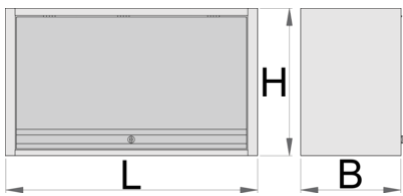

Pokrivač na tavanu

990CAU-BLACK

Profili

Atributi proizvoda

- materijal: Premium Plus lim
- vrata zaključana s bravom i preklopnim ključem
- lock with key included also foam keyring
- obložena eko bojom QualiCoat standard kvalitetom
- maksimalna nosivost vješalice dužine 1000mm je 40kg, za 1250mm i 1500mm je 50kg. Nosivost police iznosi 15 kg
- viseća vrata s teleskopskim mehanizmom
- na donjem dijelu ormarića postavljen je držač svjetla
- 2 mogućnosti vješanja - na nosaču modularne radne stolice ili na zidu. Za vješanje na zidu priložena je dodatna podrška.

	L	B	H	
628808	1000	350	510	22400
629561	1250	350	510	25000

* Slike proizvoda su simbolične. Sve dimenzije su u mm, masa je u g.

Rezervni dijelovi

Zaključaj sa ključevima

Telescop for door

Related products