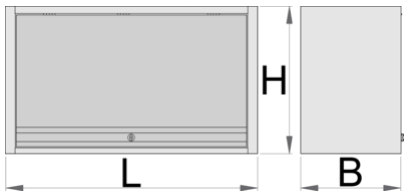

Pokrivač na tavanu

990CAU-BLACK

Profili

Atributi proizvoda

- materijal: Premium Plus lim
- vrata zaključana s bravom i preklopnim ključem
- lock with key included also foam keyring
- obložena eko bojom QualiCoat standard kvalitetom
- maksimalna nosivost vješalice dužine 1000mm je 40kg, za 1250mm i 1500mm je 50kg. Nosivost police iznosi 15 kg
- viseća vrata s teleskopskim mehanizmom
- na donjem dijelu ormarića postavljen je držač svjetla
- 2 mogućnosti vješanja - na nosaču modularne radne stolice ili na zidu. Za vješanje na zidu priložena je dodatna podrška.

628808

L

1000

B

350

H

510

22400