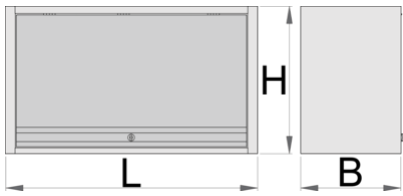

Висящ шкаф за работна маса

990CAU-BLACK

Профили

Параметри на продукта

- материал: premium PLUS ламарина
- вратата е заключена с ключалка и сгъващ се ключ
- заключването включва ключ и пенообразен ключодържател
- покрити с еко цвят по стандарт за качество Qualicoat
- Максималната товароносимост на висящ шкаф с дължина 1000 мм е 40 кг, за 1250 мм и 1500 мм е 50 кг. Товароносимостта на рафта е 15 кг.
- висяща врата с телескопичен механизъм
- В дъното на шкафа е поставено осветление
- 2 възможности за окачване - върху опорния крак на модулната работна маса или на стената. За окачване на стената е включена допълнителна опора.

628808

L

1000

B

350

H

510

22400