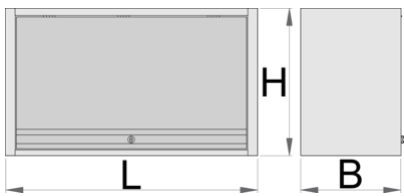

Висящ шкаф за работна маса

990CAU-BLACK

Профили

Параметри на продукта

- материал: premium PLUS ламарина
- вратата е заключена с ключалка и сгъващ се ключ
- заключването включва ключ и пенообразен ключодържател
- покрити с еко цвят по стандарт за качество Qualicoat
- Максималната товароносимост на висящ шкаф с дължина 1000 мм е 40 кг, за 1250 мм и 1500 мм е 50 кг. Товароносимостта на рафта е 15 кг.
- висяща врата с телескопичен механизъм
- В дъното на шкафа е поставено осветление
- 2 възможности за окачване - върху опорния крак на модулната работна маса или на стената. За окачване на стената е включена допълнителна опора.

	L	B	H	
628808	1000	350	510	22400
629561	1250	350	510	25000

* Снимките на продуктите са символични. Всички размери са в мм., теглото е в грамове .

Резервни части

Заклучване с ключове

Телескоп за врата

Свързани продукти