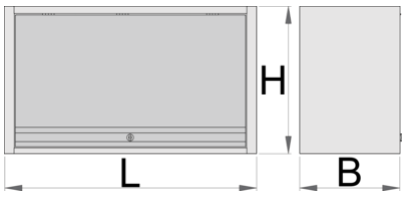

Hangkast voor werkbanken

990CAU-BLACK

Profielen

Product attributen

- materiaal: Premium Plus plaatstaal
- Deur vergrendeld met slot en vouwsleutel
- slot met sleutel, ook schuimrubberen sleutelhanger meegeleverd
- eco-lak volgens QualiCoat standaard
- Het maximale draagvermogen van de 1000 mm lange hangkast is 40 kg, voor 1250 mm en 1500 mm: 50 kg. Het draagvermogen van de plank is 15 kg.
- hangdeur met telescopisch mechanisme
- op het onderste deel van de kast is een lamphouder geplaatst
- twee ophangmogelijkheden - aan de steunpoot van de modulaire werkbank of aan de muur. Voor het ophangen aan de muur is er een extra steun bijgevoegd.

628808

L

1000

B

350

H

510

22400

* Afbeeldingen van producten zijn symbolisch. Alle afmetingen zijn in mm, en het gewicht in grammen. Alle vermelde afmetingen kunnen variëren in tolerantie.

Onderdelen

Lock with keys

Telescop for door

Gerelateerde producten