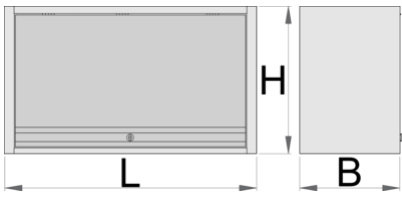

Hangkast voor werkbanken

990CAU-BLACK

Profielen

Product attributen

- materiaal: Premium Plus plaatstaal
- Deur vergrendeld met slot en vouwsleutel
- slot met sleutel, ook schuimrubberen sleutelhanger meegeleverd
- eco-lak volgens QualiCoat standaard
- Het maximale draagvermogen van de 1000 mm lange hangkast is 40 kg, voor 1250 mm en 1500 mm: 50 kg. Het draagvermogen van de plank is 15 kg.
- hangdeur met telescopisch mechanisme
- op het onderste deel van de kast is een lamphouder geplaatst
- twee ophangmogelijkheden - aan de steunpoot van de modulaire werkbank of aan de muur. Voor het ophangen aan de muur is er een extra steun bijgevoegd.

	L	B	H	
628808	1000	350	510	22400
629561	1250	350	510	25000

* Afbeeldingen van producten zijn symbolisch. Alle afmetingen zijn in mm, en het gewicht in grammen. Alle vermelde afmetingen kunnen variëren in tolerantie.