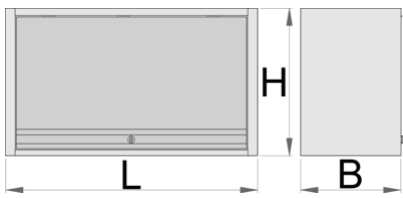

Elemente varëse për tavolinë pune

990CAU-BLACK

Profiles

Product features

- Materiali: fletë metalike
- mbyllja e derës me një bravë dhe çelës të palosshëm
- bravë me çelës dhe varëse
- veshura me llak e mjedisit me kadmium dhe të çojë ngjyra falas
- Kapaciteti maksimal i ngarkesës së një kabinetit të varur me gjatësi 1000 mm është 40 kg, dhe atyre me gjatësi 1250 mm dhe 1500 mm është 50 kg. Kapaciteti i ngarkesës së raftit është 15 kg.
- dyert që ngrihen nga një mekanizëm teleskopik
- një mbajtëse ndriçimi vendoset në pjesën e poshtme të kabinetit të veglave
- Dy opsione montimi - në këmbën mbështetëse të tryezës modulare të punës ose në mur. Për montim në mur është përfshirë një mbajtës shtesë.

	L	B	H	
628808	1000	350	510	22400
629561	1250	350	510	25000

* Imazhet e produkteve janë simbolike. Të gjitha dimensionet janë në mm, pesha në gram. Të gjitha dimensionet e listuara mund të ndryshojnë në tolerancë.