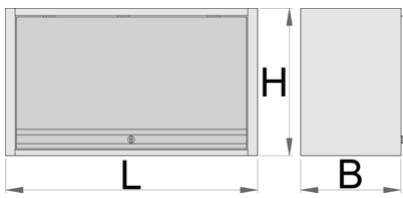

## Product features

- Materiali: fletë metalike
- mbyllja e derës me një bravë dhe çelës të palosshëm
- bravë me çelës dhe varëse
- veshura me llak e mjedisit me kadmium dhe të çojë ngjyra falas
- Kapaciteti maksimal i ngarkesës së një kabinetit të varur me gjatësi 1000 mm është 40 kg, dhe atyre me gjatësi 1250 mm dhe 1500 mm është 50 kg. Kapaciteti i ngarkesës së raftit është 15 kg.
- dyert që ngrihen nga një mekanizëm teleskopik
- një mbajtëse ndriçimi vendoset në pjesën e poshtme të kabinetit të veglave
- Dy opsione montimi - në këmbën mbështetëse të tryezës modulare të punës ose në mur. Për montim në mur është përfshirë një mbajtës shtesë.

\* Imazhet e produkteve janë simbolike. Të gjitha dimensionet janë në mm, pesha në gram. Të gjitha dimensionet e listuara mund të ndryshojnë në tolerancë.