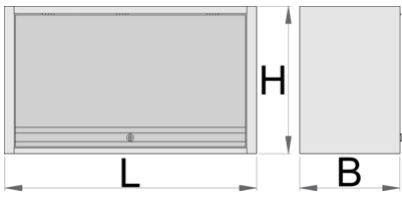

Elemente varëse për tavolinë pune

990CAU-BLACK

Profiles

Product features

- Materiali: fletë metalike
- mbyllja e derës me një bravë dhe çelës të palosshëm
- bravë me çelës dhe varëse
- veshura me llak e mjedisit me kadmium dhe të çojë ngjyra falas
- Kapaciteti maksimal i ngarkesës së një kabinetit të varur me gjatësi 1000 mm është 40 kg, dhe atyre me gjatësi 1250 mm dhe 1500 mm është 50 kg. Kapaciteti i ngarkesës së raftit është 15 kg.
- dyert që ngrihen nga një mekanizëm teleskopik
- një mbajtëse ndriçimi vendoset në pjesën e poshtme të kabinetit të veglave
- Dy opsione montimi - në këmbën mbështetëse të tryezës modulare të punës ose në mur. Për montim në mur është përfshirë një mbajtës shtesë.

628808

L

1000

B

350

H

510

22400

* Imazhet e produkteve janë simbolike. Të gjitha dimensionet janë në mm, pesha në gram. Të gjitha dimensionet e listuara mund të ndryshojnë në tolerancë.

Spare parts

Lock with keys