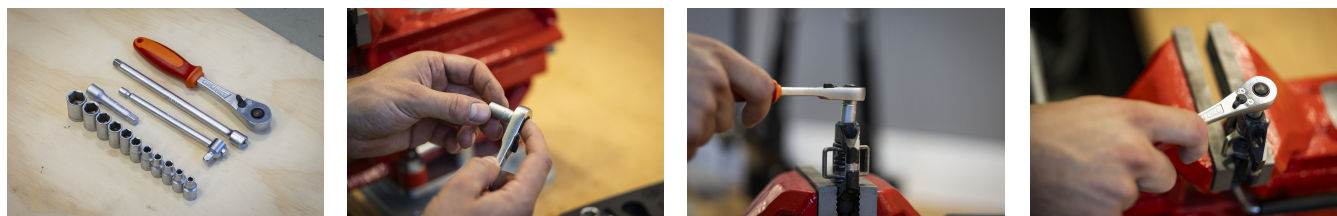

## Description produit

- Dimensions du box: 244 x 207 x 59

Le jeu comprend :

- 11x douilles 1/4", 6 pans (article 188/2 6P) dim. 4, 4.5, 5, 5.5, 6, 7, 8, 9, 10, 11, 13
- accessoires 1/4" : 1x poignée pivotante, 1x poignée coulissante en T, 2x rallonge (55, 150mm)