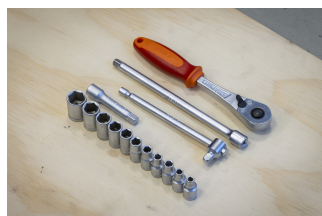

Jeu de douilles et accessoires 1/4" en coffret plastique

188BI6P15-US

Profils

Description produit

- Dimensions du coffret : 244 x 207 x 59

Le jeu comprend :

- 11 douilles 1/4", 6 pans (réf 188/2 6P) dim 4, 4.5, 5, 5.5, 6, 7, 8, 9, 10, 11, 13
- Accessoires 1/4" : 1 poignée articulée, 1 carré coulissant, 2 rallonges 55 et 150 mm

Nom du produit	SKU	Article	Dimensions	Quantité
Jeu de douilles et accessoires 1/4" en coffret plastique	626780	188BI6P15-US	4 - 13	15
Douille 1/4" 6 pans		188/2 6p	4, 4.5, 5, 5.5, 6, 7, 8, 9, 10, 11, 13	11
Cliquet réversible 1/4" gainage BI		188.1/1ABI-US	1/4"	1
Carré coulissant 1/4"		188.3/2	1/4"	1
Rallonge 1/4"		188.4/2	1/4"x55, 1/4"x150	2
Coffret plastique pour composition de douilles et accessoires		981PBM1	197x167x47	1

* Les images des produits ne sont pas contractuelles. Toutes les dimensions sont en mm, les poids en grammes.

Utilisation (pictures)

Photo (pictures)