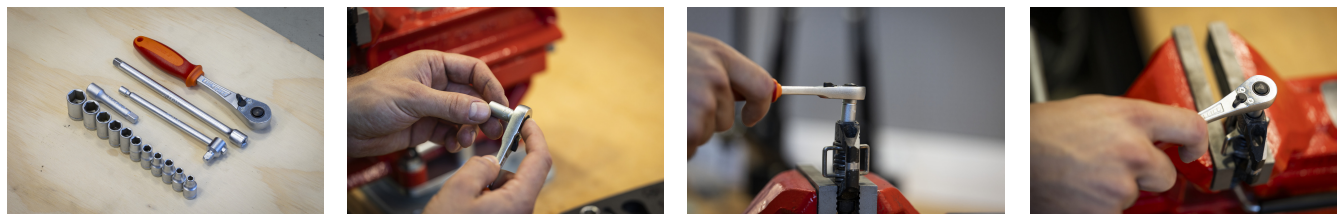

- 11x Steckschlüssel 1/4 Zoll (Artikel 188/2 6P) Dim. 4, 4.5, 5, 5.5, 6, 7, 8, 9, 10, 11, 13
- Zubehör 1/4"; 1x Gelenkgriff, 1x Gleitgriff, 2x Verlängerung (55, 150mm)

Produktname	SKU	Artikel	Dimensionen	Anzahl
1/4" Steckschlüsselsatz in Kunststoffkassette	626780	188BI6P15-US	4 - 13	15
Steckschlüssel 1/4 Zoll		188/2 6p	4, 4.5, 5, 5.5, 6, 7, 8, 9, 10, 11, 13	11
Umschalratsche 1/4 Zoll		188.1/1ABI-US	1/4"	1
Gleitgriff mit Aussenvierkant 1/4 Zoll		188.3/2	1/4"	1
Verlängerung 1/4 Zoll		188.4/2	1/4"x55, 1/4"x150	2
PVC-Kassette leer		981PBM1	197x167x47	1

* Bilder von Produkten sind Symbolfotos. Abmessungen sind in mm, Gewichte in Gramm.

Verwendung (Bilder)