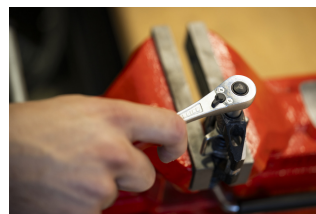

- 11x Steckschlüssel 1/4 Zoll (Artikel 188/2 6P) Dim. 4, 4.5, 5, 5.5, 6, 7, 8, 9, 10, 11, 13
- Zubehör 1/4"; 1x Gelenkgriff, 1x Gleitgriff, 2x Verlängerung (55, 150mm)

Produktname	SKU	Artikel	Dimensionen	Anzahl
1/4" Steckschlüsselsatz in Kunststoffkassette	626780	188BI6P15-US	4 - 13	15
Steckschlüssel 1/4 Zoll		188/2 6p	4, 4.5, 5, 5.5, 6, 7, 8, 9, 10, 11, 13	11
Umschaltratsche 1/4 Zoll		188.1/1ABI-US	1/4"	1
Gleitgriff mit Aussenvierkant 1/4 Zoll		188.3/2	1/4"	1
Verlängerung 1/4 Zoll		188.4/2	1/4"x55, 1/4"x150	2
PVC-Kassette leer		981PBM1	197x167x47	1

* Bilder von Produkten sind Symbolfotos. Abmessungen sind in mm, Gewichte in Gramm.

Verwendung (Bilder)