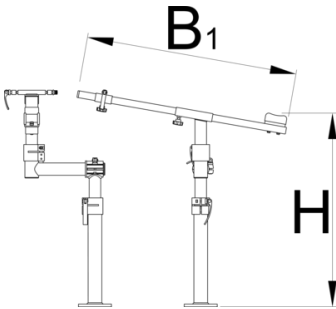

# Pro road repair stand, without plate

1693RP1

## Profiles

628794

B1

770

H↓

710

H↑

850

6200

\* Ürünlerin resimleri semboliktir. Bütün boyutlar mm ve ağırlık gram cinsindedir.