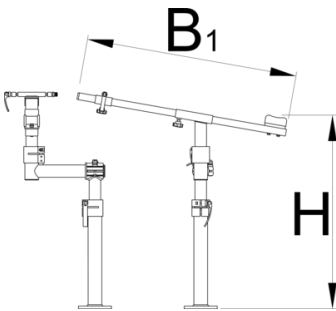

Pro road repair stand, without plate

1693RP1

Profiles

628794

B1

770

H↓

710

H↑

850

6200

* Ürünlerin resimleri semboliktir. Bütün boyutlar mm ve ağırlık gram cinsindedir.