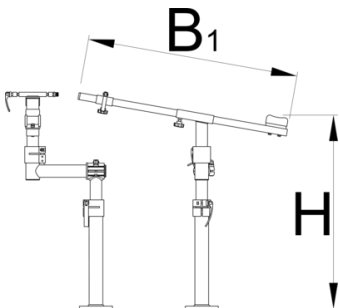

Profesionalni terenski stalak za servisiranje bicikala, bez postolja

1693RP1

Profili

628794

B1

770

H↓

710

H↑

850

6200

* Fotografije proizvoda su simbolične. Sve dimenzije su u mm, a težina u gramima. Sve navedene dimenzije mogu odstupati u granicama tolerancija.