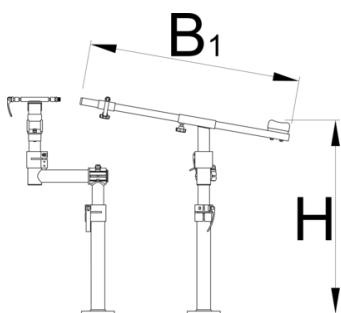

Profesionalni terenski stalak za servisiranje bicikala, bez postolja

1693RP1

Profili

628794

B1

770

H↓

710

H↑

850

6200

* Fotografije proizvoda su simbolične. Sve dimenzije su u mm, a težina u gramima. Sve navedene dimenzije mogu odstupati u granicama tolerancija.