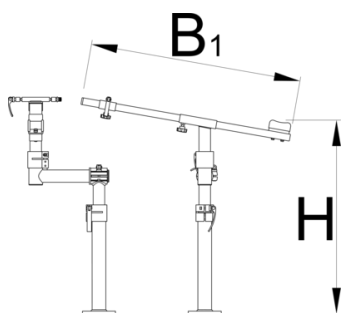

# Profesionalno cestno stojalo, brez plošče

1693RP1

## Profili

628794

B1

770

H↓

710

H↑

850

6200

\* Slike proizvodov so simbolične. Vse dimenzije so v mm, masa v g. Vse navedene dimenzije lahko odstopajo v tolerančnih merah.