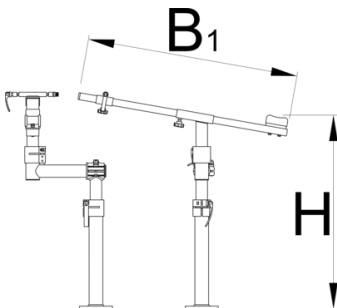

Profesionalno cestno stojalo, brez plošče

1693RP1

Profili

628794

B1

770

H↓

710

H↑

850

6200

* Slike proizvodov so simbolične. Vse dimenzije so v mm, teža v g. Vse navedene dimenzije lahko odstopajo v tolerančnih merah.