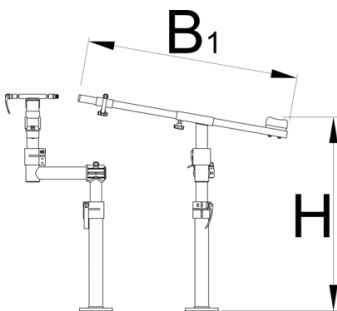

Pro road repair stand, without plate

1693RP1

Profile

628794

B1

770

H↓

710

H↑

850

6200

* Imaginea produsului este simbolica. Toate dimensiunile sunt exprimate în mm, greutatea în grame.