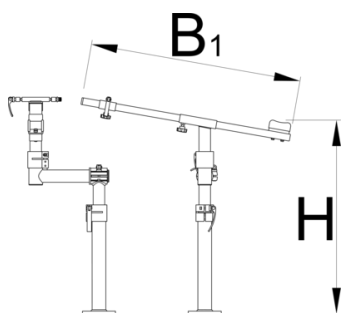

Stojak serwisowy Pro Road, bez podstawy

1693RP1

Profile

628794

B1

770

H↓

710

H↑

850

6200

* Przedstawiony wygląd produktu jest orientacyjny. Wszystkie wymiary są w mm, podana waga w gramach