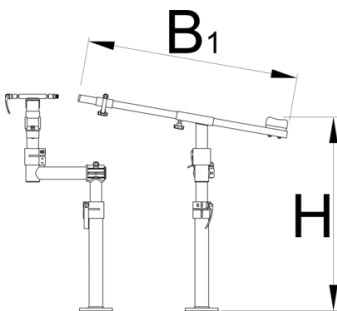

Pro road repair stand, without plate

1693RP1

Profielen

628794

B1

770

H↓

710

H↑

850

6200

* Afbeeldingen van producten zijn symbolisch. Alle afmetingen zijn in mm en gewicht in gram. Alle vermelde afmetingen kunnen variëren in tolerantie.