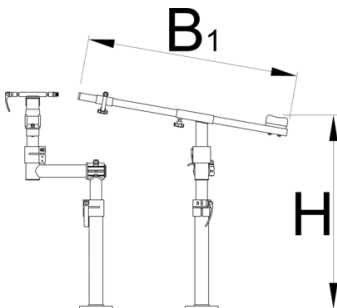

Професионален држач за поправка без плоча

1693RP1

Profiles

628794

B1

770

H↓

710

H↑

850

6200

* Сликите на производите се симболични. Сите димензии се во мм, тежината е во грамови. Сите наведени димензии може да се разликуваат во ниво на толеранција