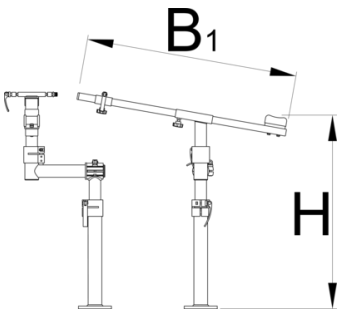

# 로드 리페어 스탠드 (플레이트 미포함)

1693RP1

## 프로파일

628794

B1

770

H↓

710

H↑

850

6200

\* Images of products are symbolic. All dimensions are in mm, and weight in grams. All listed dimensions may vary in tolerance.