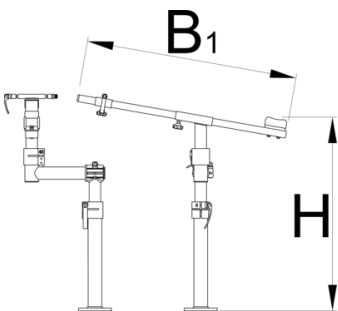

# 로드 리페어 스탠드 (플레이트 미포함)

1693RP1

## 프로파일

628794

B1

770

H↓

710

H↑

850

6200

\* Images of products are symbolic. All dimensions are in mm, and weight in grams. All listed dimensions may vary in tolerance.