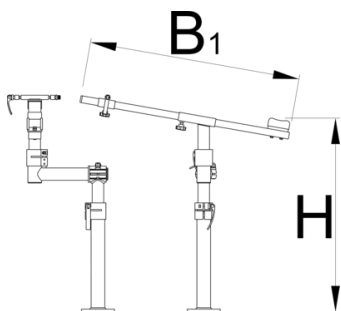

Reggiciclo per riparazioni Pro Road, senza piastra

1693RP1

Profili

628794

B1

770

H↓

710

H↑

850

6200

* Le immagini dei prodotti sono puramente simboliche. Tutte le dimensioni sono in mm, peso in grammi.