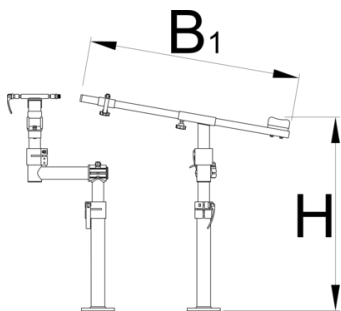

Pro road repair stand, without plate

1693RP1

Profilok

628794

B1

770

H↓

710

H↑

850

6200

* A termékeképek illusztrációk. Minden feltüntetett méret milliméterben, a tömegek grammokban. Az összes feltüntetett méret eltérhet a toleranciának megfelelően.