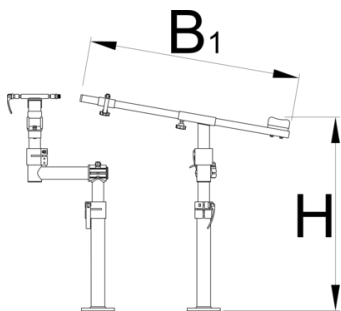

Pro road repair stand, without plate

1693RP1

Profili

628794

B1

770

H↓

710

H↑

850

6200

* Slike proizvoda su simbolične. Sve dimenzije su u mm, masa je u g.