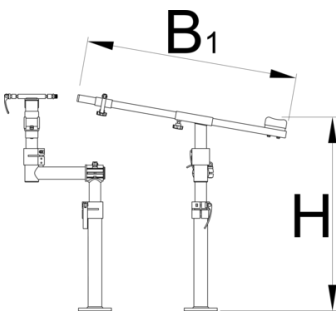

Pro road repair stand, without plate

1693RP1

Profili

628794

B1

770

H↓

710

H↑

850

6200

* Slike proizvoda su simbolične. Sve dimenzije su u mm, masa je u g.