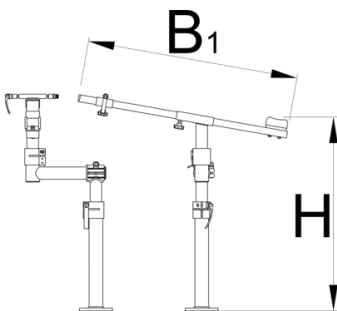

Pro road repair stand, without plate

1693RP1

Προφίλ

628794

B1

770

H↓

710

H↑

850

6200

* Οι εικόνες των προϊόντων είναι συμβολικές. Όλες οι διαστάσεις είναι σε mm, το βάρος είναι σε γραμμάρια. Όλες οι αναφερόμενες διαστάσεις μπορεί να διαφέρουν σε ανοχές.