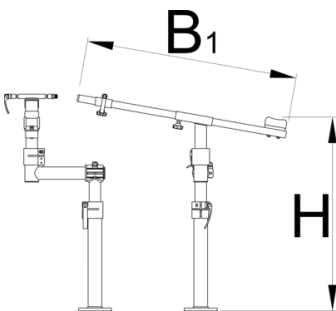

# Pro road repair stand, without plate

Hidden

1693RP1

Προφίλ

628794

B1

770

H↓

710

H↑

850

6200

\* Οι εικόνες των προϊόντων είναι συμβολικές. Όλες οι διαστάσεις είναι σε mm, το βάρος είναι σε γραμμάρια. Όλες οι αναφερόμενες διαστάσεις μπορεί να διαφέρουν σε ανοχές.