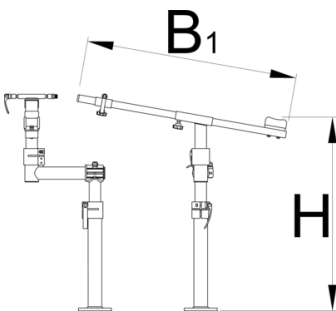

Reparaturständer Pro Road ohne Platte

1693RP1

Profile

628794

B1

770

H↓

710

H↑

850

6200