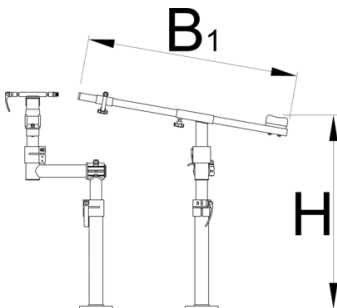

Stand de réparation de route PRO, sans plaque

1693RP1

Profils

628794

B1

770

H↓

710

H↑

850

6200

* Les images des produits ne sont pas contractuelles. Toutes les dimensions sont en mm, les poids en grammes.