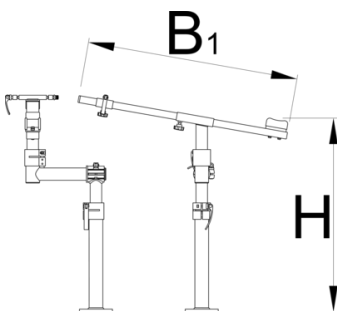

Stand de réparation de route PRO, sans plaque

1693RP1

Profils

628794

B1

770

H↓

710

H↑

850

6200

* Les images des produits ne sont pas contractuelles. Toutes les dimensions sont en mm, les poids en grammes.