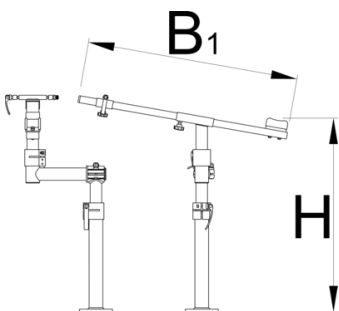

Stand de réparation de route PRO, sans plaque

1693RP1

Profils

628794

B1

770

H↓

710

H↑

850

6200

* Les images des produits ne sont pas contractuelles. Toutes les dimensions sont en mm, les poids en grammes.