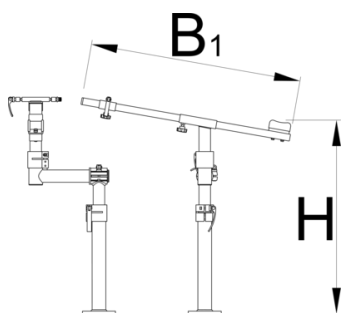

Servisní stojan PRO ROAD bez podstavce

1693RP1

Profily

628794

B1

770

H↓

710

H↑

850

6200

* Obrázky produktů jsou symbolické. Všechny rozměry jsou v mm a hmotnost v gramech. Všechny uvedené rozměry se mohou lišit v toleranci.