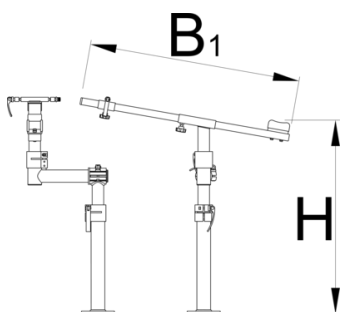

Pro road ремонтен стенд , без плоча

1693RP1

Профили

628794

B1

770

H↓

710

H↑

850

6200

* Снимките на продуктите са символични. Всички размери са в мм., теглото е в грамове .