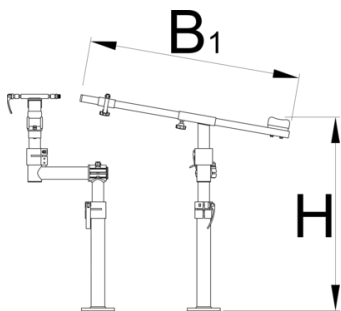

Pro road ремонтен стенд , без плоча

1693RP1

Профили

628794

B1

770

H↓

710

H↑

850

6200

* Снимките на продуктите са символични. Всички размери са в мм., теглото е в грамаве .