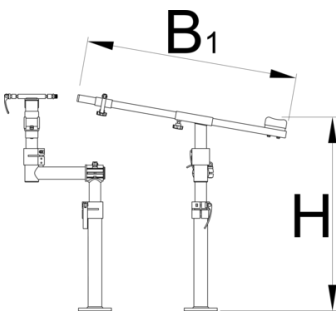

# Reparaturständer Pro Road ohne Platte

1693RP1

## Profile

628794

B1

770

H↓

710

H↑

850