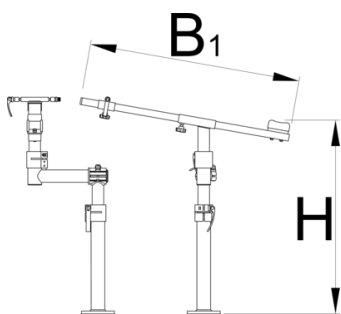

Pro road repair stand, without plate

1693RP1

Profiles

628794

B1

770

H↓

710

H↑

850

6200

* Imazhet e produkteve janë simbolike. Të gjitha dimensionet janë në mm, pesha në gram. Të gjitha dimensionet e listuara mund të ndryshojnë në tolerancë.