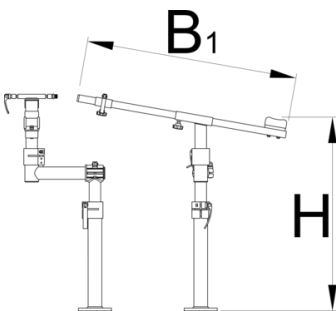

Pro road repair stand, without plate

1693RP1

Profiles

628794

B1

770

H↓

710

H↑

850

6200

* Imazhet e produkteve janë simbolike. Të gjitha dimensionet janë në mm, pesha në gram. Të gjitha dimensionet e listuara mund të ndryshojnë në tolerancë.