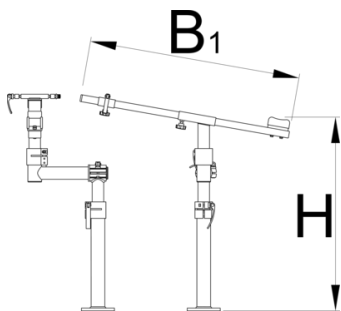

Pro road repair stand, without plate

1693RP1

Profiles

628794

B1

770

H↓

710

H↑

850

6200

* Imazhet e produkteve janë simbolike. Të gjitha dimensionet janë në mm, pesha në gram. Të gjitha dimensionet e listuara mund të ndryshojnë në tolerancë.