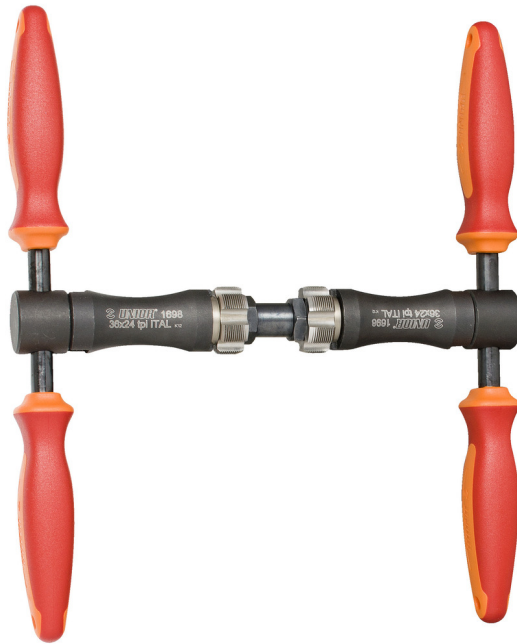

# Κολαούζο μεσαίας τριβής, ITAL

1698-US

## Χαρακτηριστικά προϊόντος

- Ideal tool for fixing bottom bracket threads on the frame or removes excess paint or dirt from threads
- Magnetic handle eases assembly of the tool
- εργονομική χειρολαβή βαρέως τύπου δυο συστατικών
- ITA standard –two thread taps M36 × 24 TPI
- Το σετ περιλαμβάνει:
- Reamer's magnetic handle 1695.1/4BI or 1695.1/4BIUS
- Reamer holder for 1698.2/4
- Two ITAL thread taps M36 × 24 TPI

Όνομα προϊόντος	SKU	Art	Διαστάσεις	Ποσότητα
Κολαούζο μεσαίας τριβής, ITAL	626473	1698-US		4
Λαβή για αλεζουάρ και κολαούζα		1695.1/4BI-US	(2x)	2
Guide for taps 1697.1 and 1698.1		1697.4		1
ανταλλακτικά κολαούζα για το 1698		1698.1	36 x 24 tpi (ITAL)	1